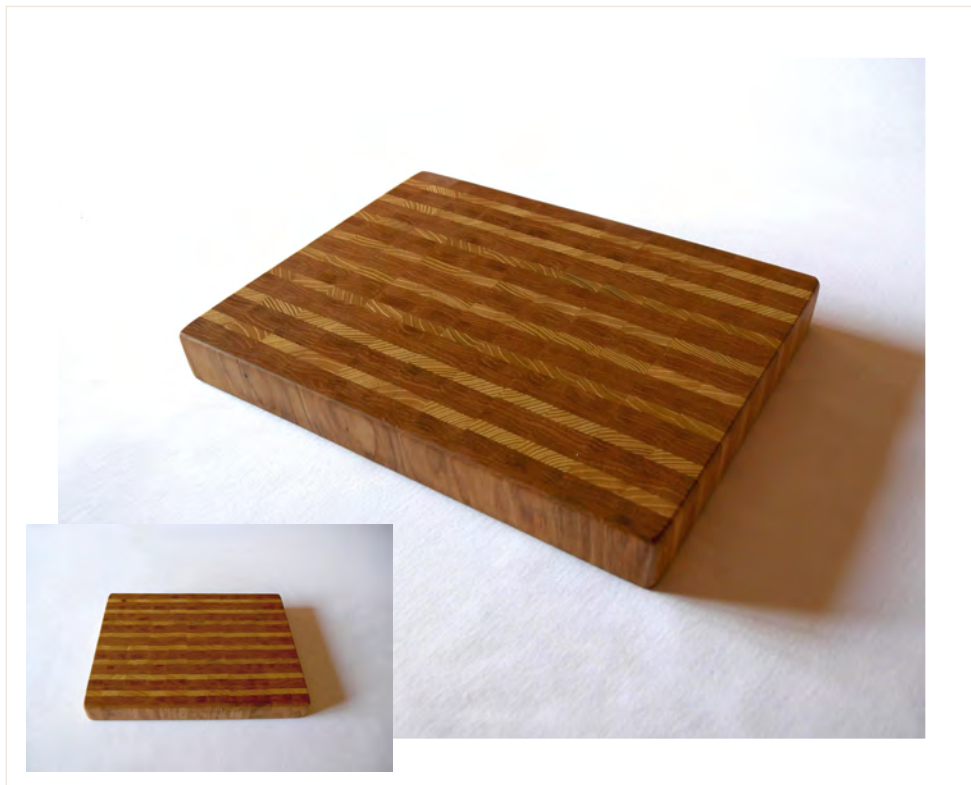

www.holzundladen.de

Ein Angebot von baum+garten www.baumundgarten.de.

Holzart/en: Eiche / Robinie

Größe: 26,5 x 34 x 4 cm

beidseitig verwendbar

ER-1604-25

Wert: 125,00 € (inkl. MwSt.)

holz+laden