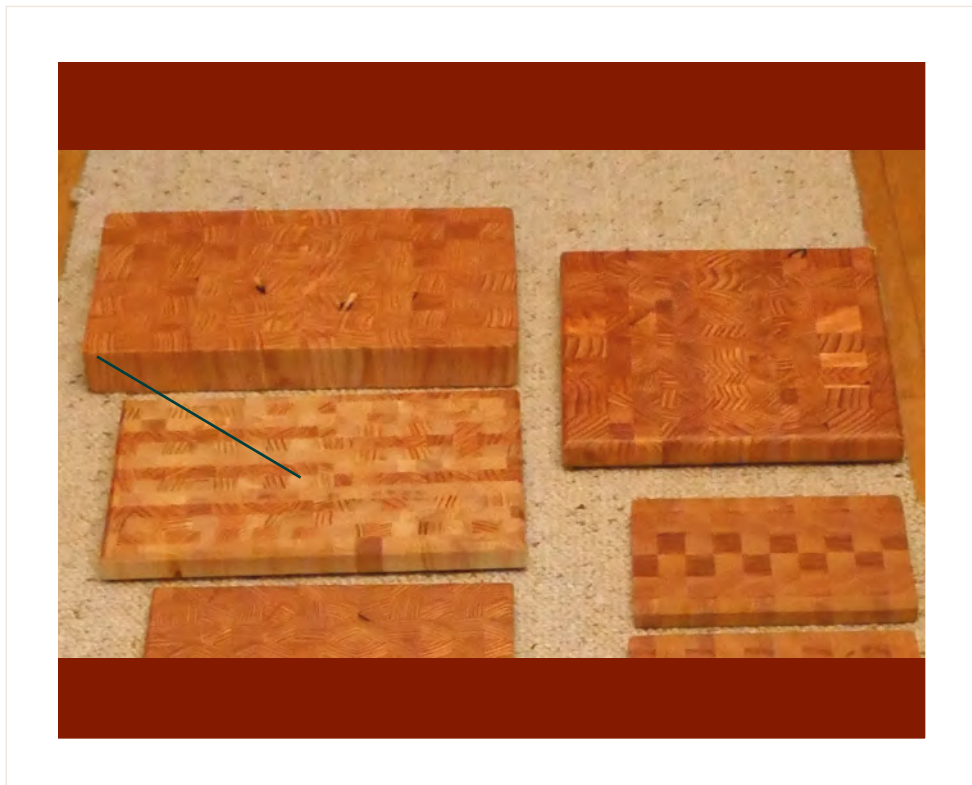

L-1712-141

Wert: 25,00 € (inkl. MwSt.)

Holzart/en: Lärche

Größe: 35,5 x 22 x 4 cm

beidseitig verwendbar

L-1712-149

Wert: 50,00 € (inkl. MwSt.)

Holzart/en: Lärche / Gelbzeder

Größe: 32,5 x 21,5 x 2,5 cm

beidseitig verwendbar

LG-1712-150

Wert: 45,00 € (inkl. MwSt.)

holz+laden

Sebastian Eichler
Forstwirt

www.holzundladen.de

Ein Angebot von baum+garten www.baumundgarten.de