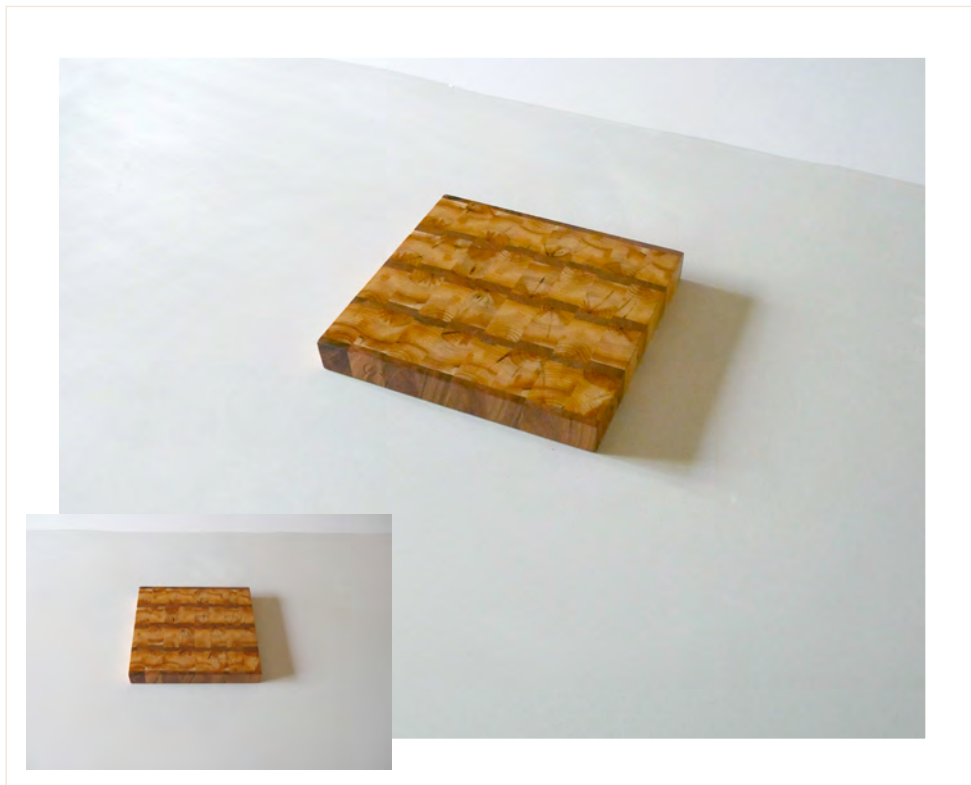

Wert: 95,00 € (inkl. MwSt.)

Holzart/en: Eibe / Pflaume

Größe: 19 x 20 x 2,5 cm

beidseitig verwendbar

TP-1611-75

Wert: 60,00 € (inkl. MwSt.)

holz+laden

Sebastian Eichler
Forstwirt

www.holzundladen.de

Ein Angebot von baum+garten www.baumundgarten.de.

Holzart/en: Birne / Wallnuss

Größe: 35,5 x 24 x 2,5 cm

beidseitig verwendbar

BW-1611-79

Wert: 135,00 € (inkl. MwSt.)

holz+laden