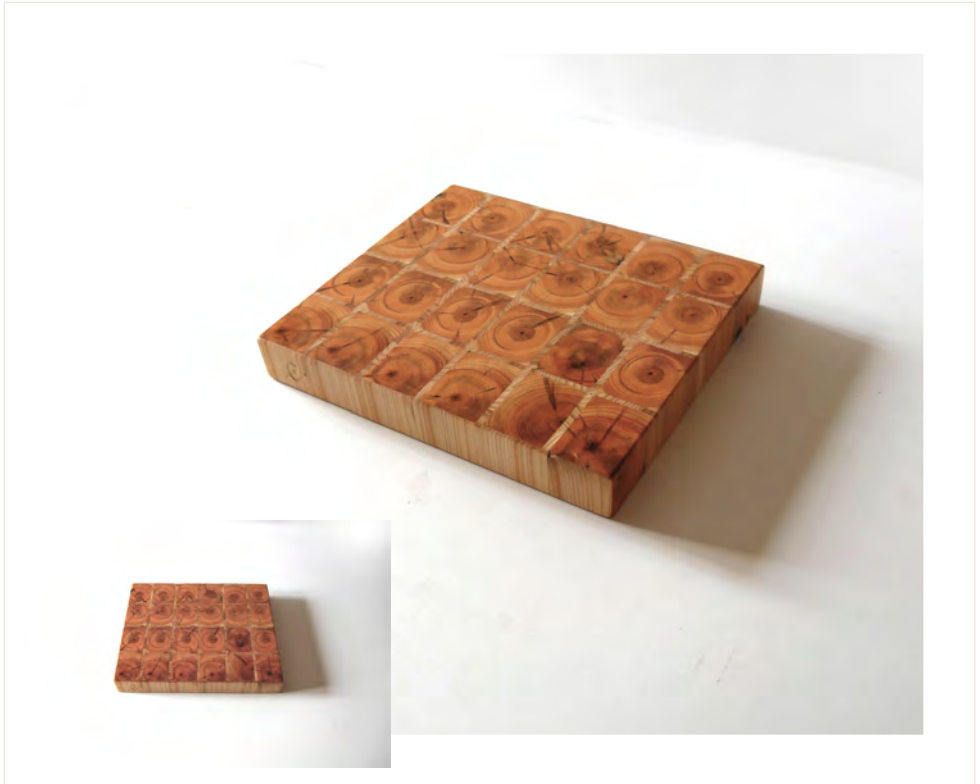

TA-1610-68

Wert: 90,00 € (inkl. MwSt.)

Holzart/en: Eibe / Gelbzeder

Größe: 23 x 19,5 x 3 cm

beidseitig verwendbar

TG-1610-72

Wert: 70,00 € (inkl. MwSt.)

holz+laden