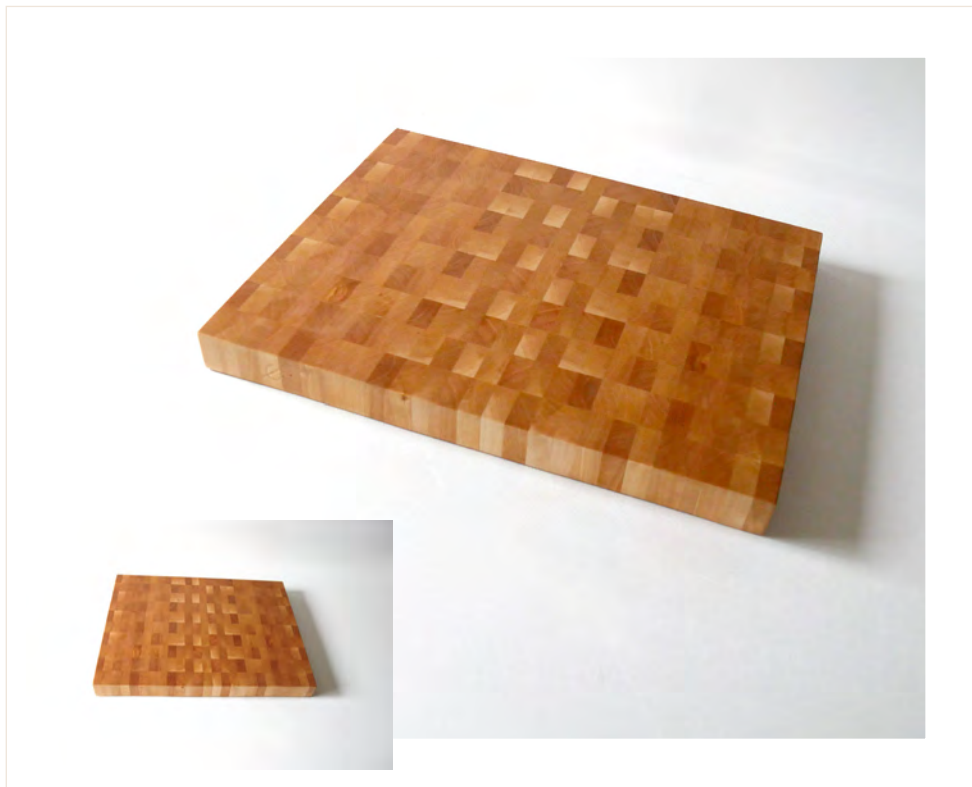

www.holzundladen.de

Ein Angebot von baum+garten www.baumundgarten.de

Holzart/en: Eiche / Wallnuss / Esche / Hainbuche

Größe: 33 x 14,5 x 3 cm

beidseitig verwendbar

EWESH-1712-127

Wert: 40,00 € (inkl. MwSt.)

holz+laden

Sebastian Eichler
Forstwirt

www.holzundladen.de

Ein Angebot von baum+garten www.baumundgarten.de.

Holzart/en: Birke

Größe: 35,5 x 28,5 x 3 cm

beidseitig verwendbar

Bi-1712-128