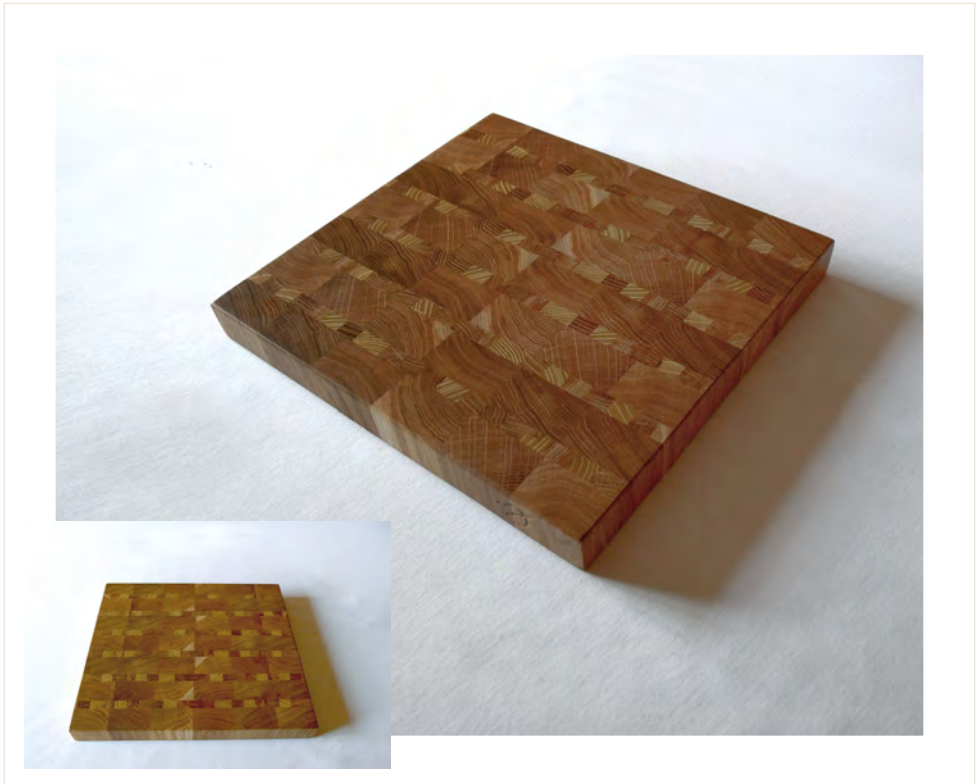

Holzart/en: Lärche

Größe: 42 x 22 x 4 cm

beidseitig verwendbar

L-1604-01

Wert: 135,00 € (inkl. MwSt.)

Holzart/en: Eiche / Robinie

Größe: 29,5 x 27 x 3,5 cm

beidseitig verwendbar

ER-1604-02

Wert: 85,00 € (inkl. MwSt.)

holz+laden

Sebastian Eichler
Forstwirt

www.holzundladen.de

Ein Angebot von baum+garten www.baumundgarten.de

Holzart/en: Eiche / Robinie

Größe: 35 x 32 x 3,5 cm

beidseitig verwendbar

ER-1604-03

Wert: 130,00 € (inkl. MwSt.)

holz+laden

Sebastian Eichler
Forstwirt

www.holzundladen.de

Ein Angebot von baum+garten www.baumundgarten.de

Holzart/en: Eiche / Robinie
Größe: 30 x 21,5 x 3 cm
mit Gummifüßen