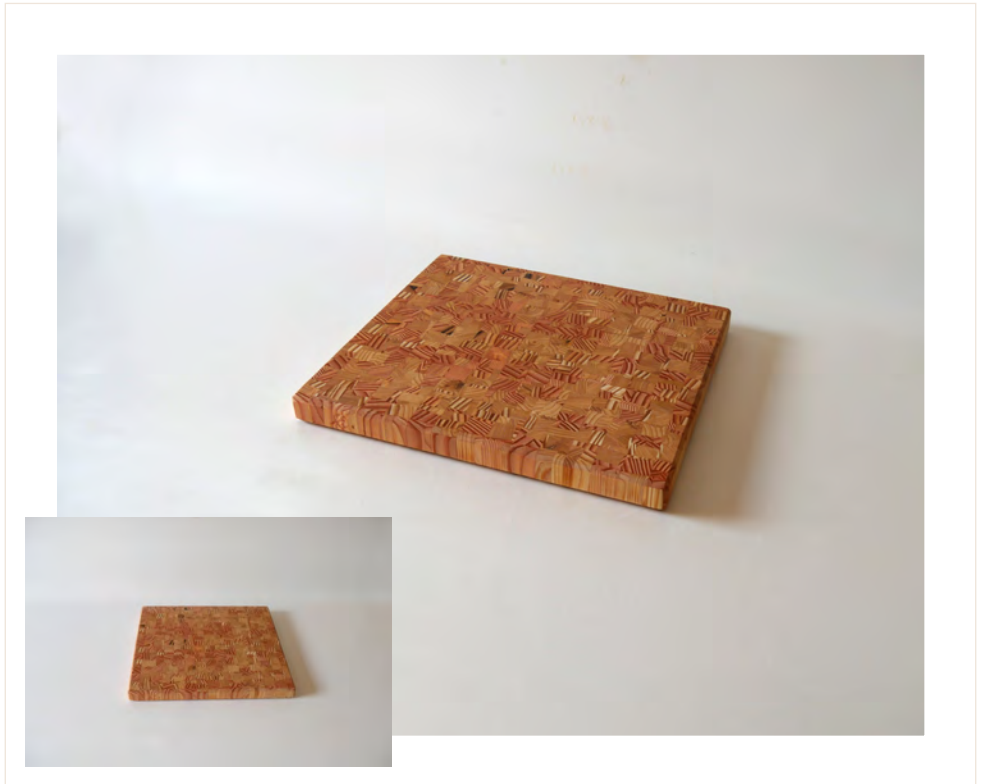

Holzart/en: Lärche / Gelbzeder / Douglasie

Größe: 29,5 x 26,5 x 2,5 cm

beidseitig verwendbar

LGD-1707-115

Wert: 90,00 € (inkl. MwSt.)

holz+laden

Sebastian Eichler
Forstwirt

www.holzundladen.de

Ein Angebot von baum+garten www.baumundgarten.de.