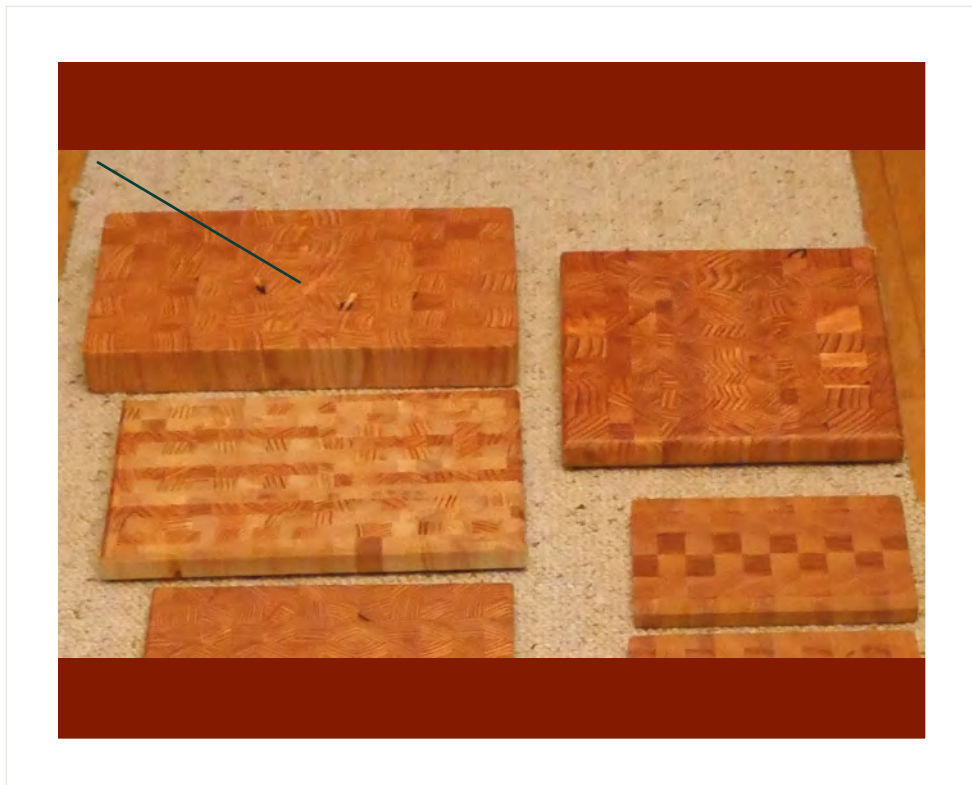

L-1712-141

Wert: 25,00 € (inkl. MwSt.)

Holzart/en: Lärche

Größe: 35,5 x 22 x 4 cm

beidseitig verwendbar

L-1712-149

Wert: 50,00 € (inkl. MwSt.)

Holzart/en: Lärche / Gelbzeder

Größe: 32,5 x 21,5 x 2,5 cm

beidseitig verwendbar

LG-1712-150

Wert: 45,00 € (inkl. MwSt.)

holz+laden

Sebastian Eichler
Forstwirt

www.holzundladen.de

Ein Angebot von baum+garten www.baumundgarten.de