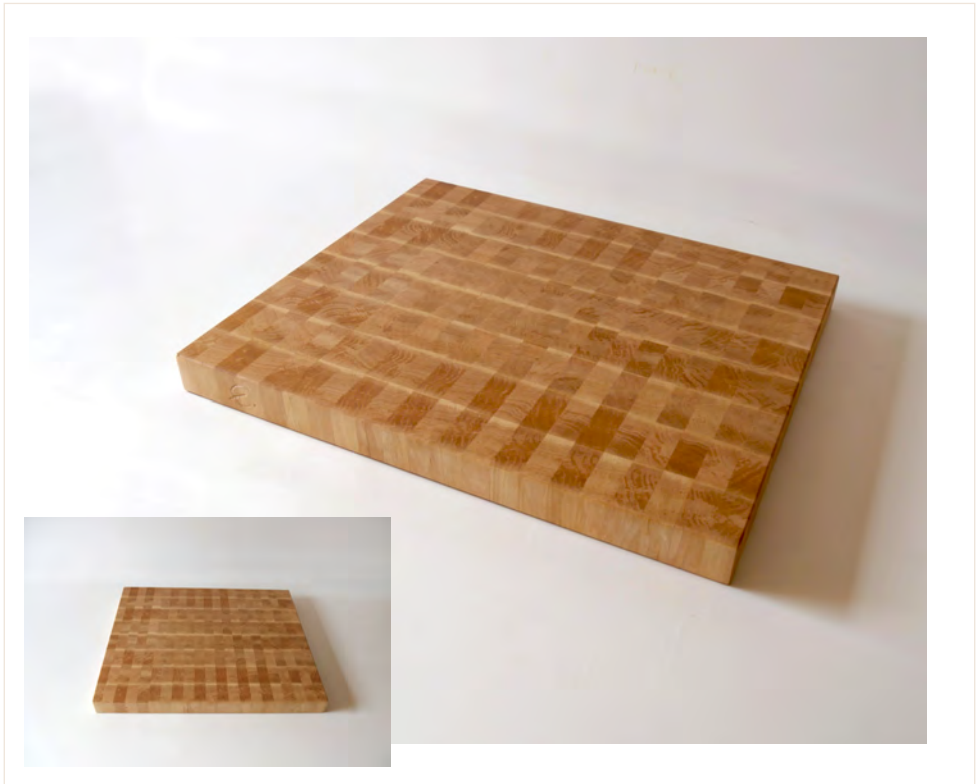

Sebastian Eichler
Forstwirt

www.holzundladen.de

Ein Angebot von baum+garten www.baumundgarten.de

Holzart/en: Hainbuche / Eibe

Größe: 33 x 25,5 x 3 cm

beidseitig verwendbar

HT-1707-109

Wert: 80,00 € (inkl. MwSt.)

holz+laden

Sebastian Eichler
Forstwirt

www.holzundladen.de

Ein Angebot von baum+garten www.baumundgarten.de

Holzart/en: Hainbuche
Größe: 38 x 32,2 x 3 cm
beidseitig verwendbar

H-1707-111

Wert: 90,00 € (inkl. MwSt.)