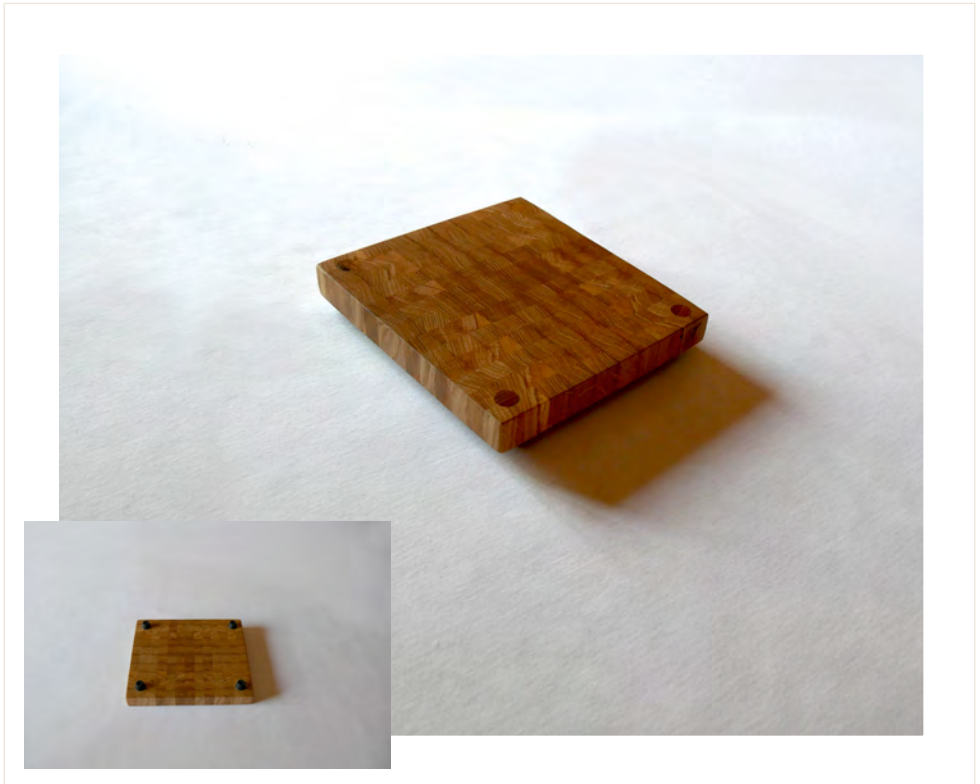

ER-GF-1604-15

Wert: 80,00 € (inkl. MwSt.)

Holzart/en: Eiche / Robinie
Größe: 30 x 25,5 x 3 cm
mit Gummifüßen

ER-GF-1604-16

Wert: 80,00 € (inkl. MwSt.)

holz+laden

Sebastian Eichler
Forstwirt

www.holzundladen.de

Ein Angebot von baum+garten www.baumundgarten.de.

Holzart/en: Eiche / Robinie

Größe: 45,5 x 33 x 3 cm

mit Gummifüßen

ER-GF-1604-21

Wert: 160,00 € (inkl. MwSt.)

holz+laden

Sebastian Eichler
Forstwirt

www.holzundladen.de

Ein Angebot von baum+garten www.baumundgarten.de

Holzart/en: Eiche / Robinie
Größe: 21 x 19 x 3 cm
mit Gummifüßen

E-GF-1604-24

Wert: 40,00 € (inkl. MwSt.)

holz+laden

Sebastian Eichler
Forstwirt