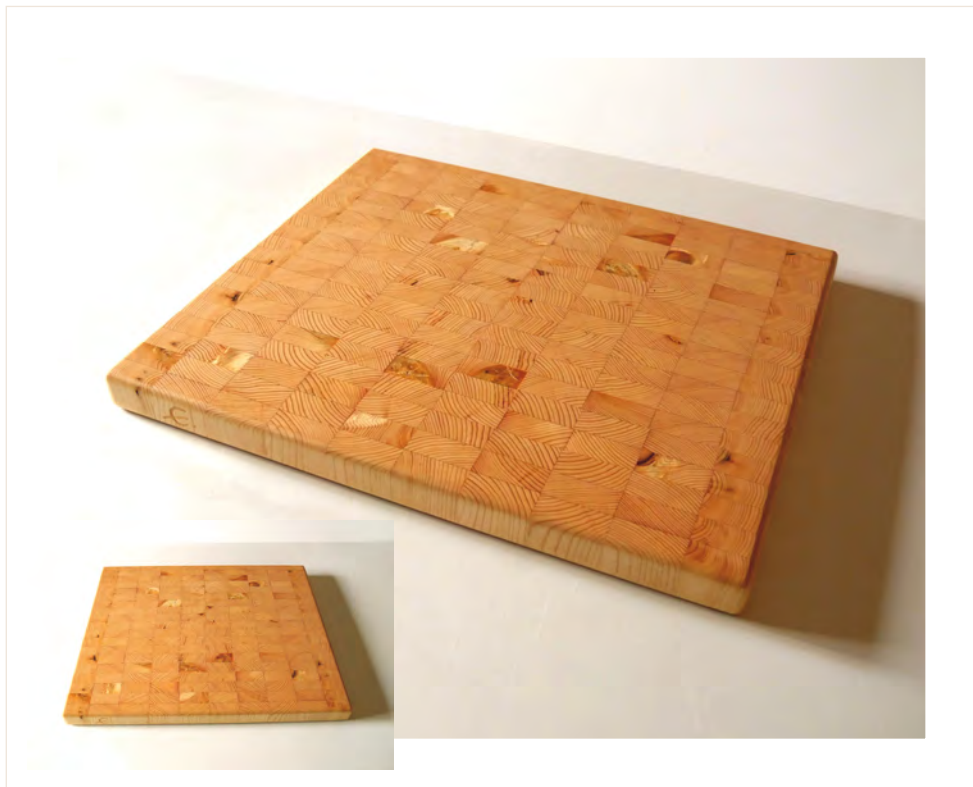

Holzart/en: Kiefer (Kanada)

Größe: 41,5 x 35 x 3,0 cm

beidseitig verwendbar

Kf-1701-103

Wert: 95,00 € (inkl. MwSt.)