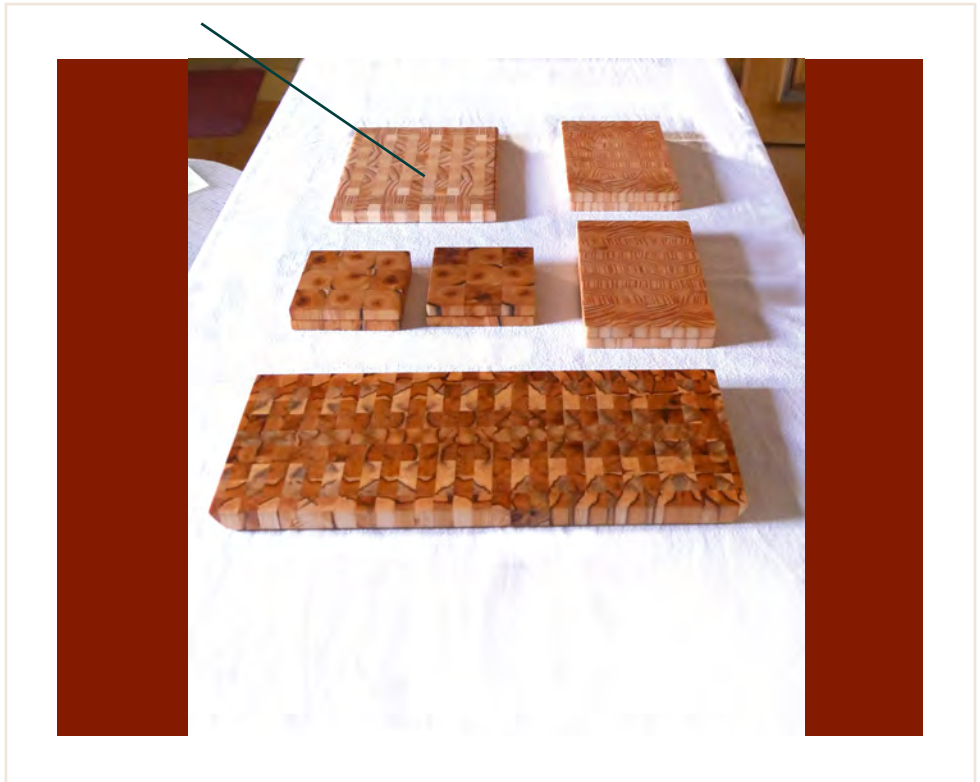

beidseitig verwendbar

Sonnenblume

LG-1811-163

Wert: 40,00 € (inkl. MwSt.)

holz+laden

Sebastian Eichler
Forstwirt

www.holzundladen.de

Ein Angebot von baum+garten www.baumundgarten.de

Holzart/en: Douglasie / Lärche / Kanadische Kiefer

Größe: 26 x 22 x 1,8 cm

beidseitig verwendbar

DLKf-1812-169

Wert: 40,00 € (inkl. MwSt.)

Holzart/en: Eibe

Größe: 47 x 18,5 x 2,5 cm

beidseitig verwendbar