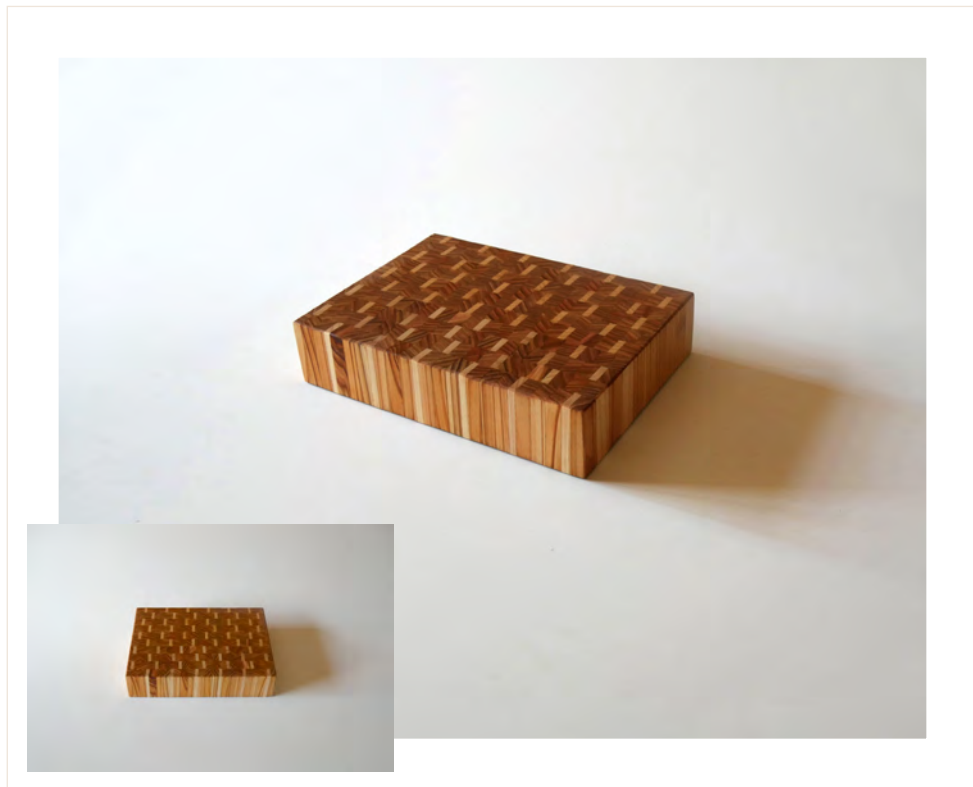

Holzart/en: Gelbzeder / Thuja (Lebensbaum)

Größe: 25,5 x 17 x 1,6 cm

beidseitig verwendbar

GZ-1609-64

Wert: 40,00 € (inkl. MwSt.)