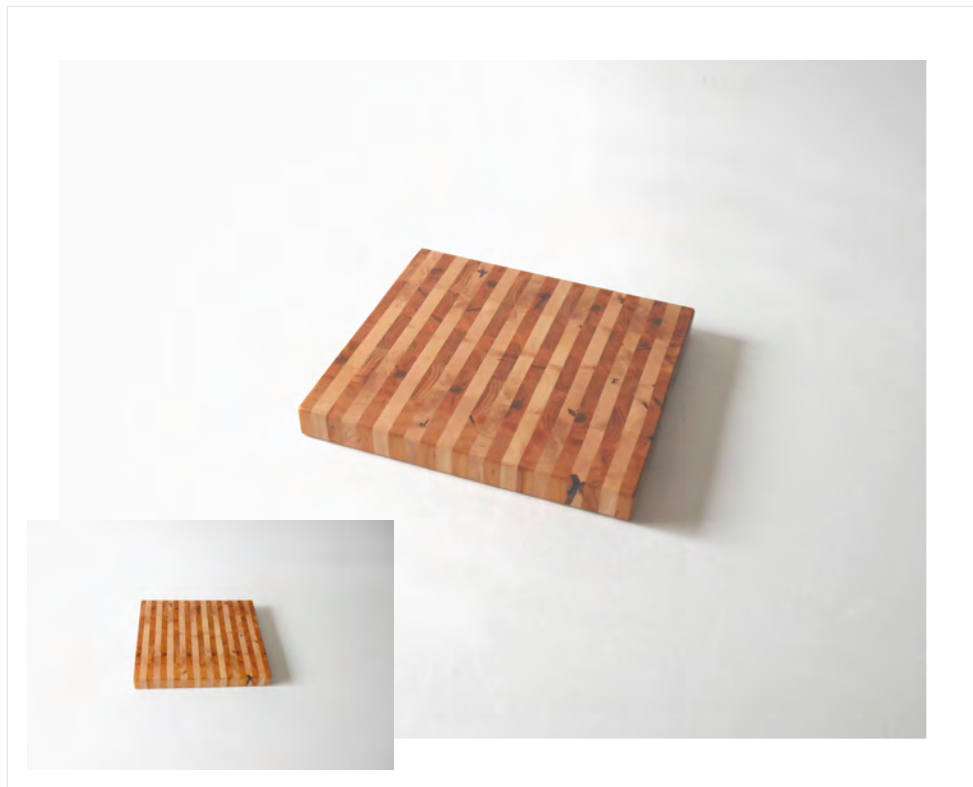

beidseitig verwendbar

L-1712-131

Wert: 50,00 € (inkl. MwSt.)

Holzart/en: Eibe / Birke

Größe: 23 x 21 x 2 cm

beidseitig verwendbar

TBi-1712-133

Wert: 45,00 € (inkl. MwSt.)