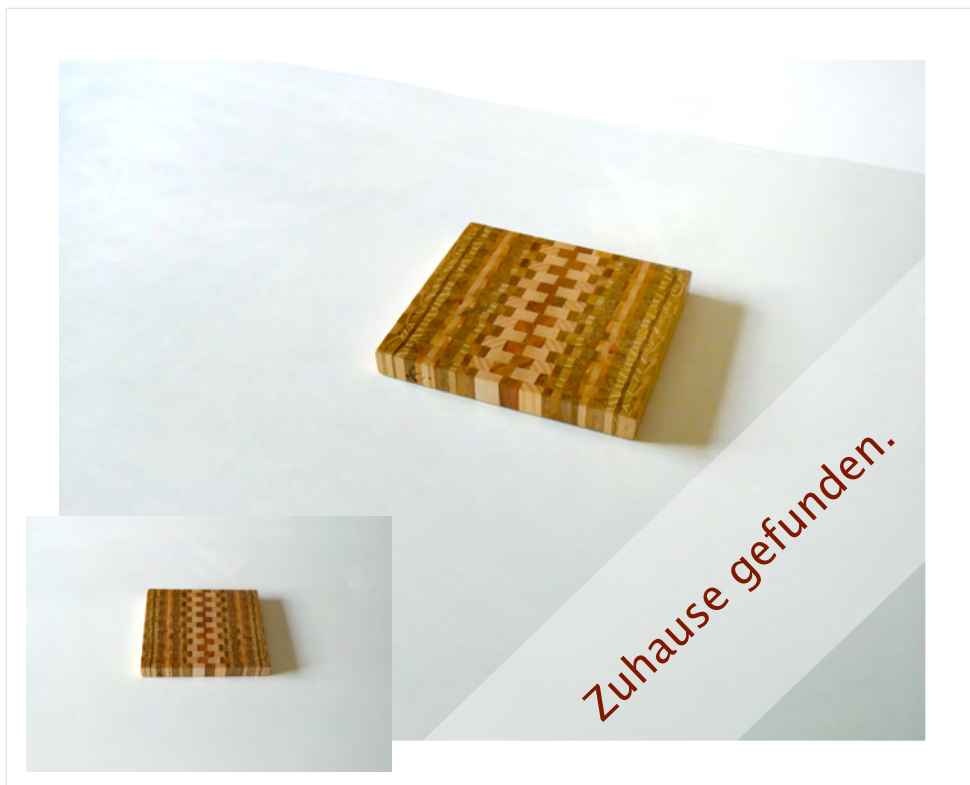

Holzart/en: Robinie / Eiche / Wallnuss / Ahorn / Kirsche

Größe: 17,5 x 16 x 2 cm

beidseitig verwendbar

REWAK-1611-77

Wert: 35,00 € (inkl. MwSt.)

\* Holz aus der Heimat - Handgemacht

holz+laden

Sebastian Eichler  
Forstwirt