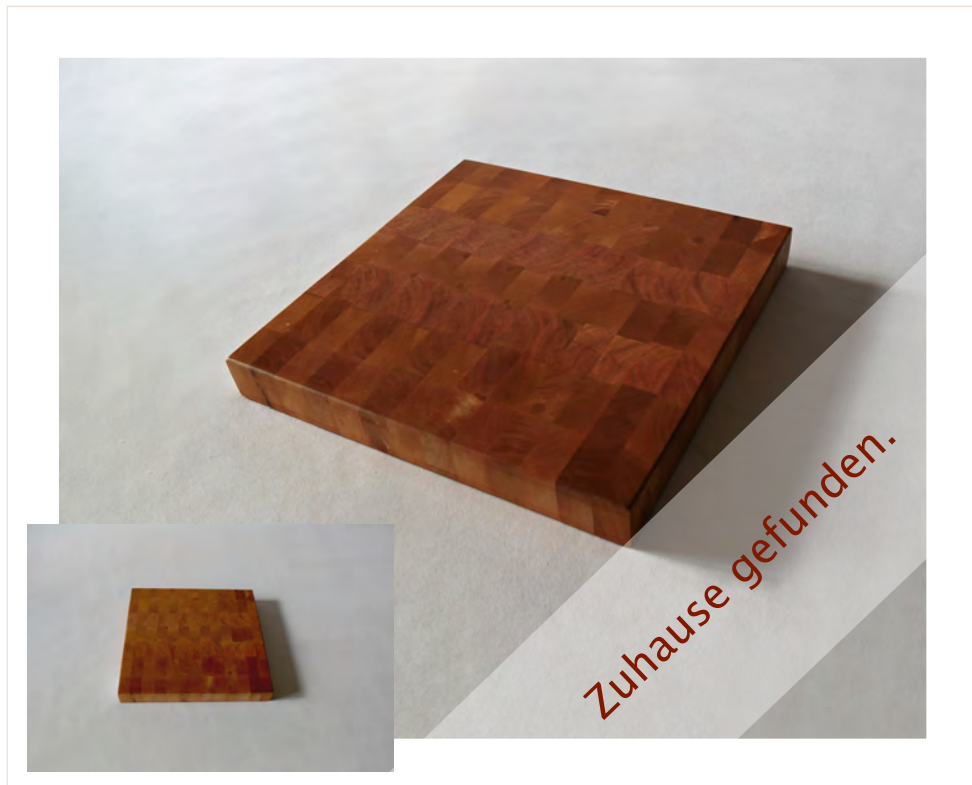

[www.holzundladen.de](http://www.holzundladen.de)

Ein Angebot von baum+garten [www.baumundgarten.de](http://www.baumundgarten.de).

Holzart/en: Eiche / Robinie  
Größe: ca. 30 x 25,5 x 3 cm  
beidseitig verwendbar

ER-1604-13

Wert: 95,00 € (inkl. MwSt.)

\* Holz aus der Heimat - Handgemacht

holz+laden

Sebastian Eichler  
Forstwirt

[www.holzundladen.de](http://www.holzundladen.de)

Ein Angebot von baum+garten [www.baumundgarten.de](http://www.baumundgarten.de).

Holzart/en: Birne / Pflaume

Größe: 24,5 x 24,5 x 3 cm

beidseitig verwendbar

BP-1604-14

Wert: 190,00 € (inkl. MwSt.)

\* Holz aus der Heimat - Handgemacht

holz+laden

Sebastian Eichler  
Forstwirt