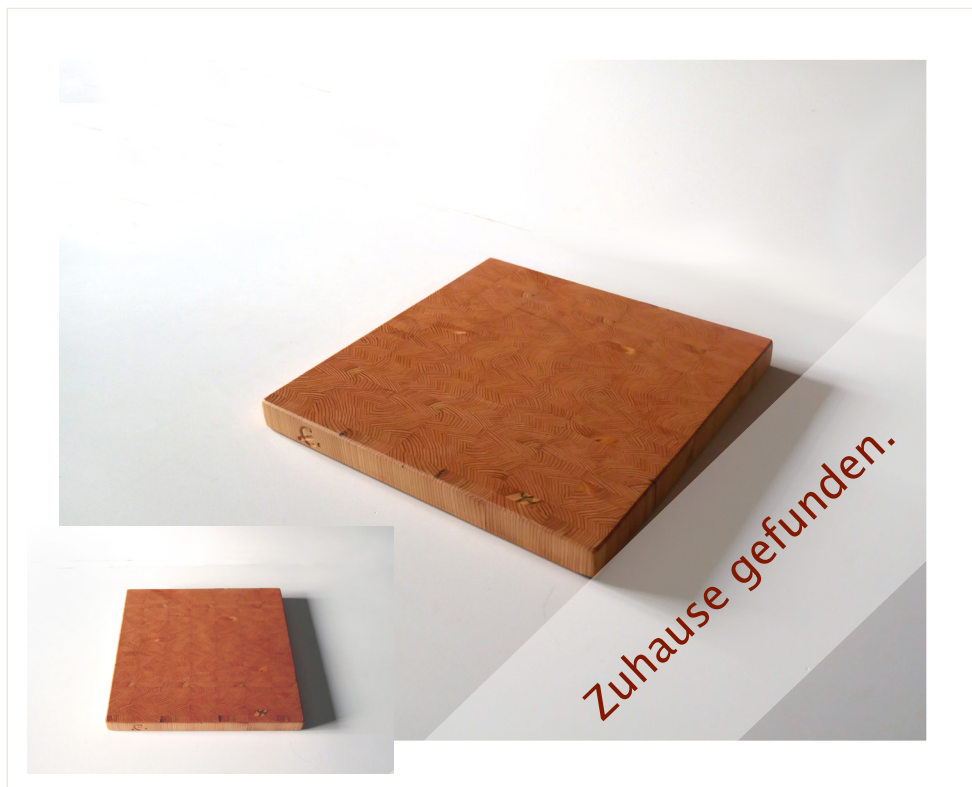

Holzart/en: Douglasie (Kanada)

Größe: 27 x 26,5 x 2,3 cm

beidseitig verwendbar

D-1609-65

Wert: 75,00 € (inkl. MwSt.)

holz+laden

Sebastian Eichler
Forstwirt

www.holzundladen.de

Ein Angebot von baum+garten www.baumundgarten.de