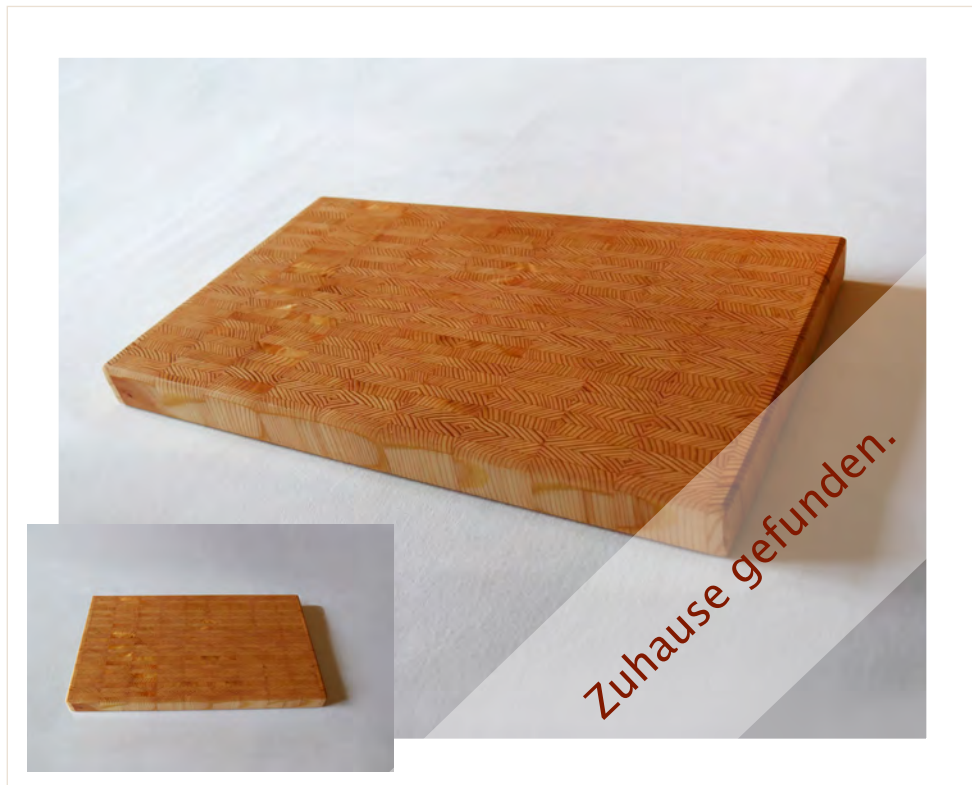

Holzart/en: Lärche / Gelbzeder / Douglasie\*

Größe: 40,5 x 30,5 x 3,0 cm

beidseitig verwendbar

D-1604-28

Wert: 120,00 € (inkl. MwSt.)

\* Holz aus der Heimat - Handgemacht

\*Douglasie aus Kanada

holz+laden

Sebastian Eichler  
Forstwirt

[www.holzundladen.de](http://www.holzundladen.de)

Ein Angebot von baum+garten [www.baumundgarten.de](http://www.baumundgarten.de).

Holzart/en: Lärche

Größe: 38,5 x 23 x 1,5 cm

beidseitig verwendbar

L-1604-30

Wert: 120,00 € (inkl. MwSt.)

\* Holz aus der Heimat - Handgemacht

holz+laden

Sebastian Eichler  
Forstwirt

[www.holzundladen.de](http://www.holzundladen.de)

Ein Angebot von baum+garten [www.baumundgarten.de](http://www.baumundgarten.de).

Holzart/en: Eiche / Robinie

Größe: 25,5 x 21 (ohne Griff) x 2,5 cm

beidseitig verwendbar

ER-1604-31

Wert: 95,00 € (inkl. MwSt.)

\* Holz aus der Heimat - Handgemacht

holz+laden

Sebastian Eichler  
Forstwirt