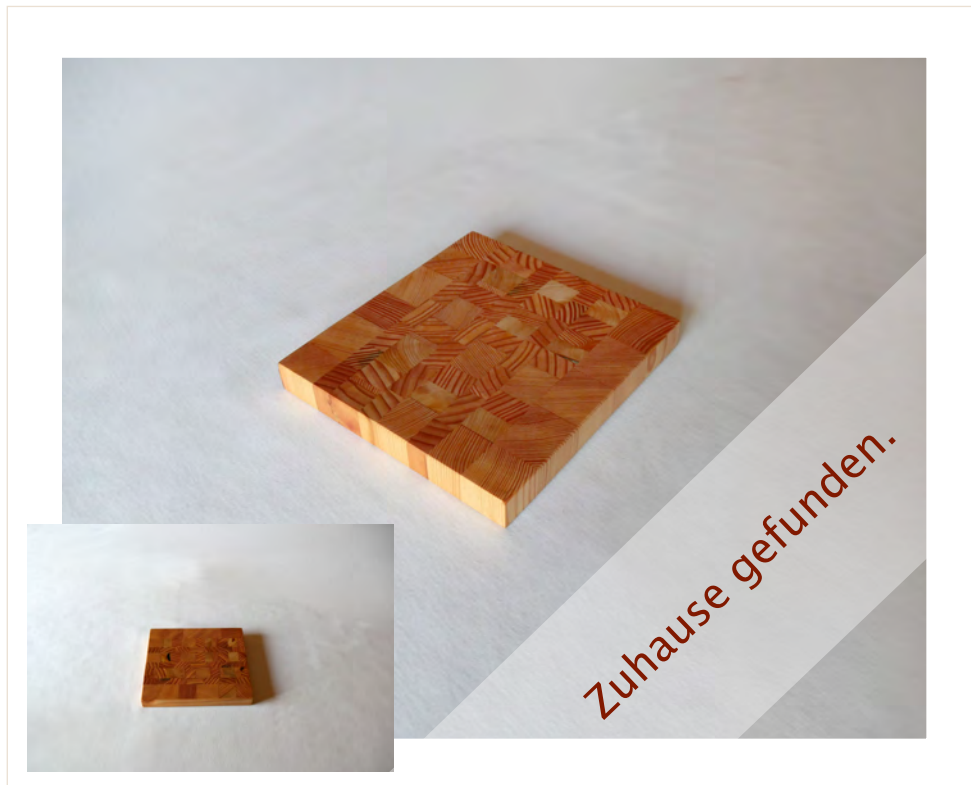

[www.holzundladen.de](http://www.holzundladen.de)

Ein Angebot von baum+garten [www.baumundgarten.de](http://www.baumundgarten.de)

Holzart/en: Eibe

Größe: 24 x 20 x 2 cm

beidseitig verwendbar

T-1604-09

Wert: 25,00 € (inkl. MwSt.)

\* Holz aus der Heimat - Handgemacht

holz+laden

Sebastian Eichler  
Forstwirt

[www.holzundladen.de](http://www.holzundladen.de)

Ein Angebot von baum+garten [www.baumundgarten.de](http://www.baumundgarten.de).

Holzart/en: Lärche / Gelbzeder / Douglasie\*

Größe: 19 x 18 x 2 cm

beidseitig verwendbar

LGD-1604-10

Wert: 17,00 € (inkl. MwSt.)

\* Holz aus der Heimat - Handgemacht

\*Douglasie aus Kanada

holz+laden